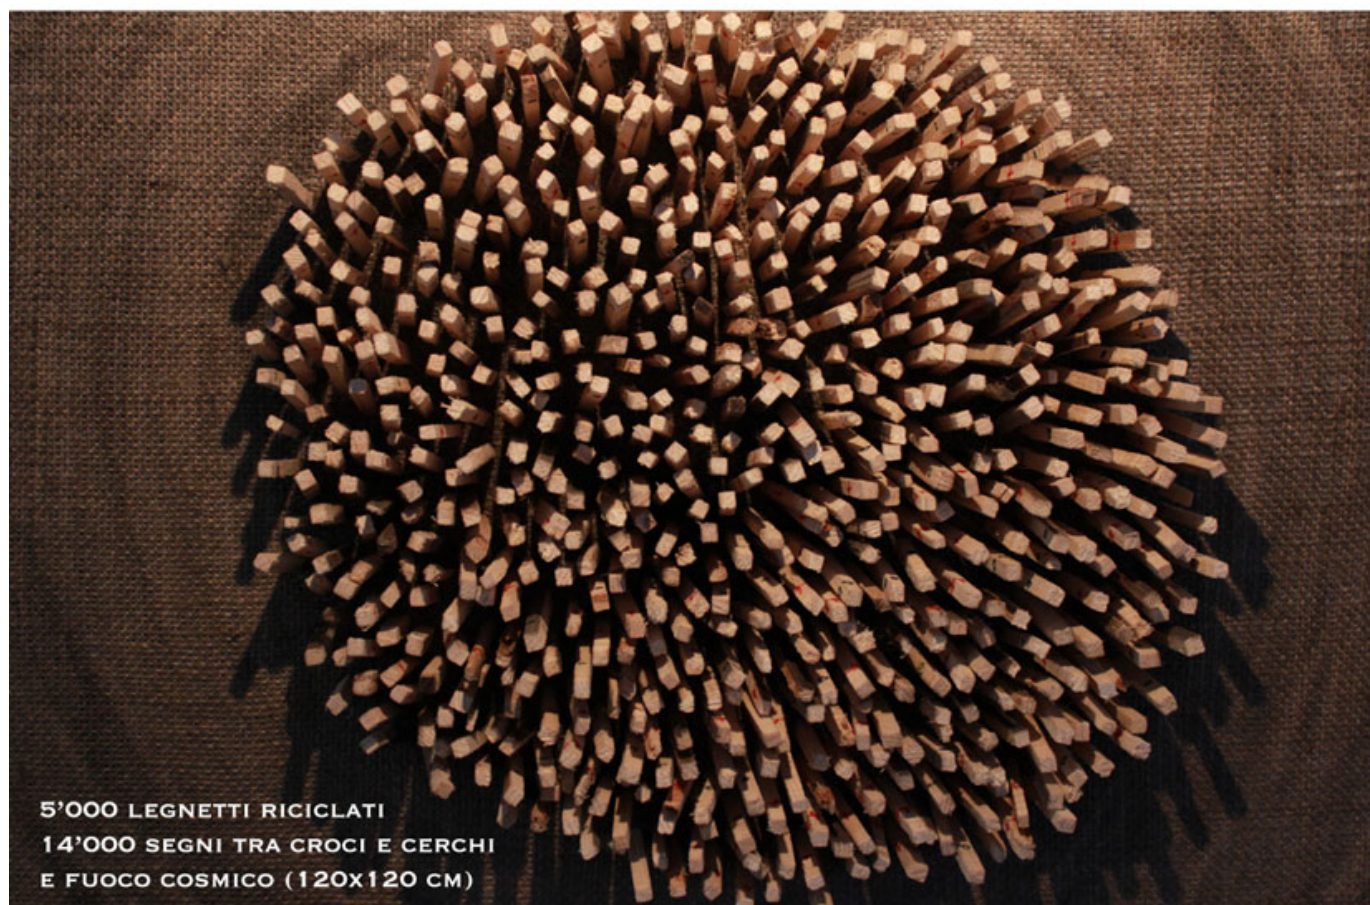

INVITO _ HAPPENING

DOMENICA 24 MARZO DALLE 15:00 ALLE 18:00

DURANTE L'ESPOSIZIONE **LIGHTING_DAYS** DI
ELA FRANSCELLA IN ARTE/ANAGRAMMA ELFA NEL SACRAL E MYA LURGO

ELFA NEL SACRAL COMPLETERÀ
IN PUBBLICO L'OPERA SACRO O PROFANO

5'000 LEGNETTI RICICLATI
14'000 SEGNI TRA CROCI E CERCHI
E FUOCO COSMICO (120X120 CM)

MOSTRA BIPERSONALE PROLUNGATA
DAL 21 FEBBRAIO AL 5 APRILE 2013

MARTEDÌ - VENERDÌ: 15.00 | 19:00 E SABATO 10:30 | 13:00